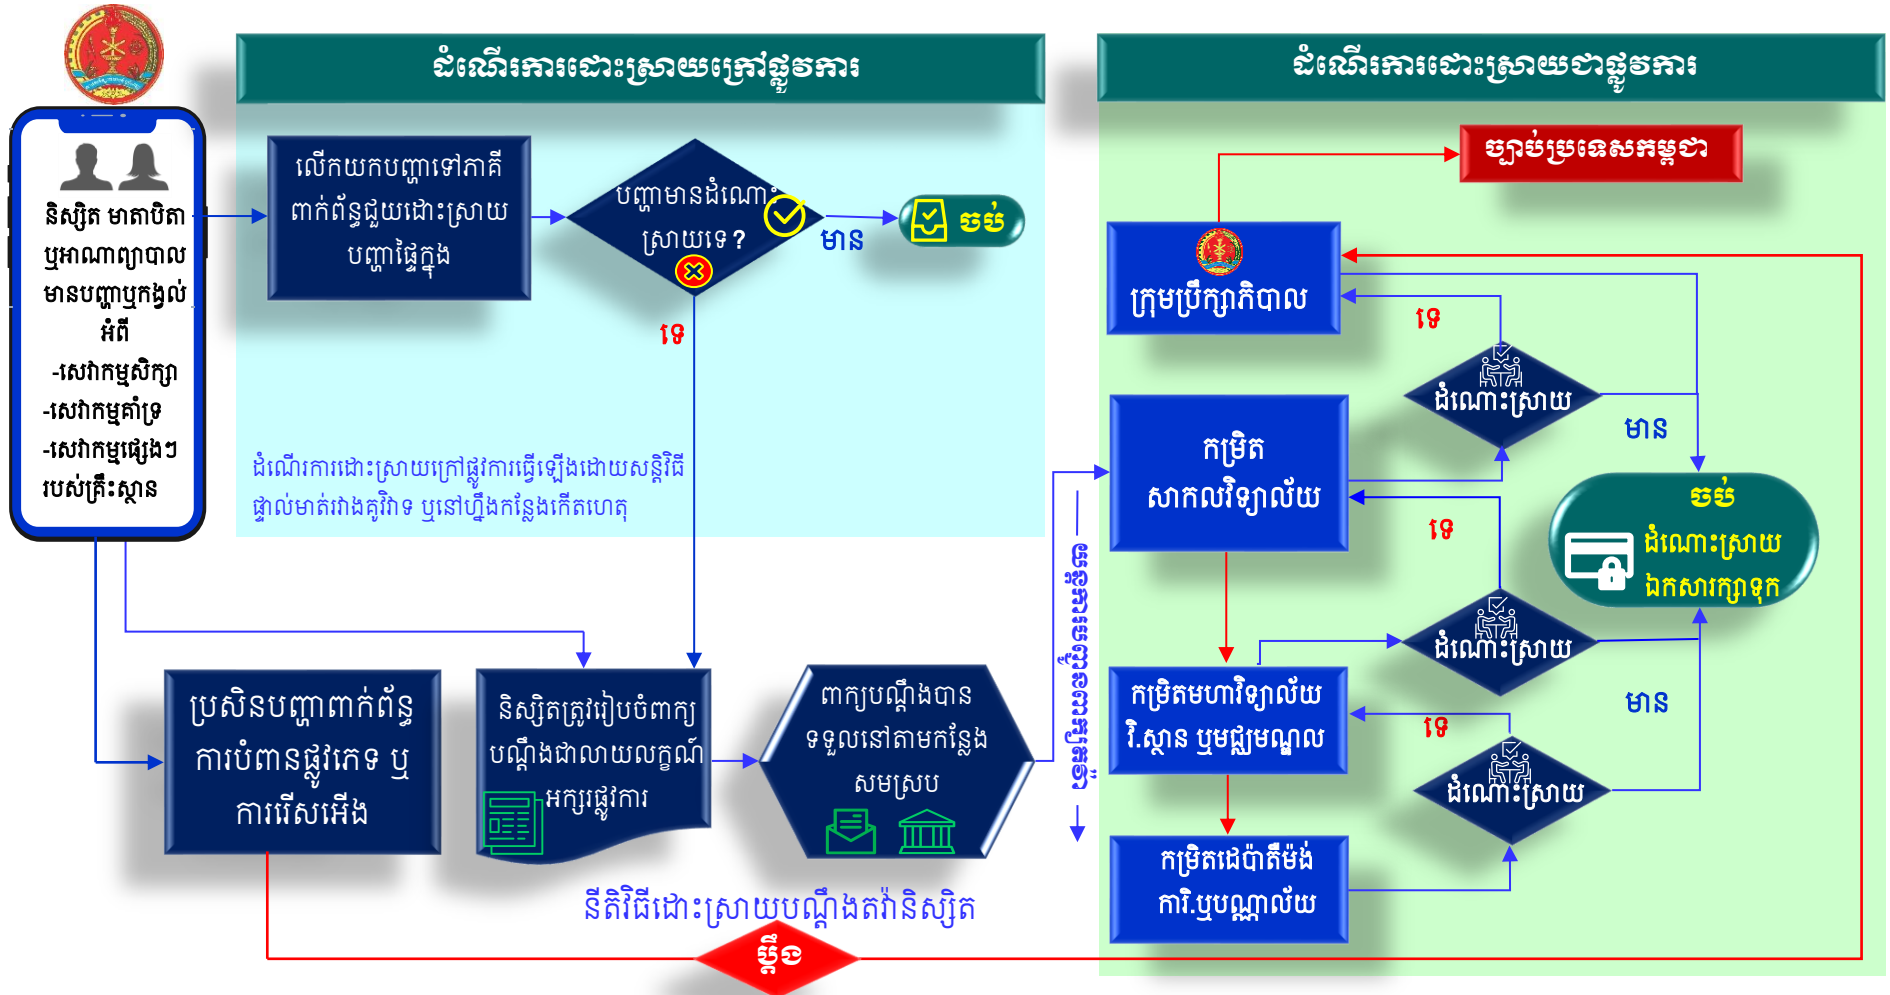

ឧបសម្ព័ន្ធ

ឧបសម្ព័ន្ធទី១៖ តារាងបញ្ជាញលំហូរដំណើរការដំណោះស្រាយបណ្តឹងតវ៉ា

ឧបសម្ព័ន្ធទី២. លំហូរនៃការប្រមូលរបាយការណ៍នៃដំណោះស្រាយការកាត់របស់និស្សិត